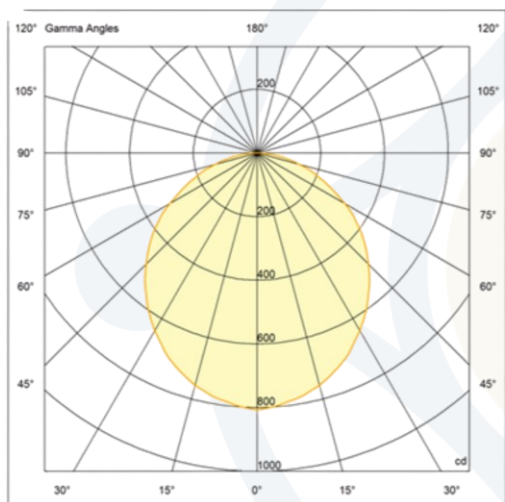

EVOLIGHT[®]
ILUMINAÇÃO

LINHA DE EMBUTIR

LUMINÁRIA ALUDRA | 102179-EBB30

DESCRIÇÃO:

- Luminária decorativa de embutir circular.
- Corpo fabricado em alumínio.
- Refletor fabricado em ABS.
- Difusor em acrílico translúcido.
- Acabamento com pintura microtexturizada na cor branco.

FOTOMETRIA:

CARACTERÍSTICAS DE FUNCIONAMENTO:

CÓDIGO	102179-EBB30
FONTES DE LUZ	MODULO LED 7070
POTÊNCIA	13,2W
FLUXO LED	1588lm
FLUXO LUMINÁRIA*	934lm
TEMP DE COR	3000K
TENSÃO	200-240
VIDA ÚTIL (HORAS)	35000 (55°C)
IRC	>80
FATOR DE POTÊNCIA	>0.7
ÂNGULO DE ABERTURA	103°
GRAU DE PROTEÇÃO	IP20